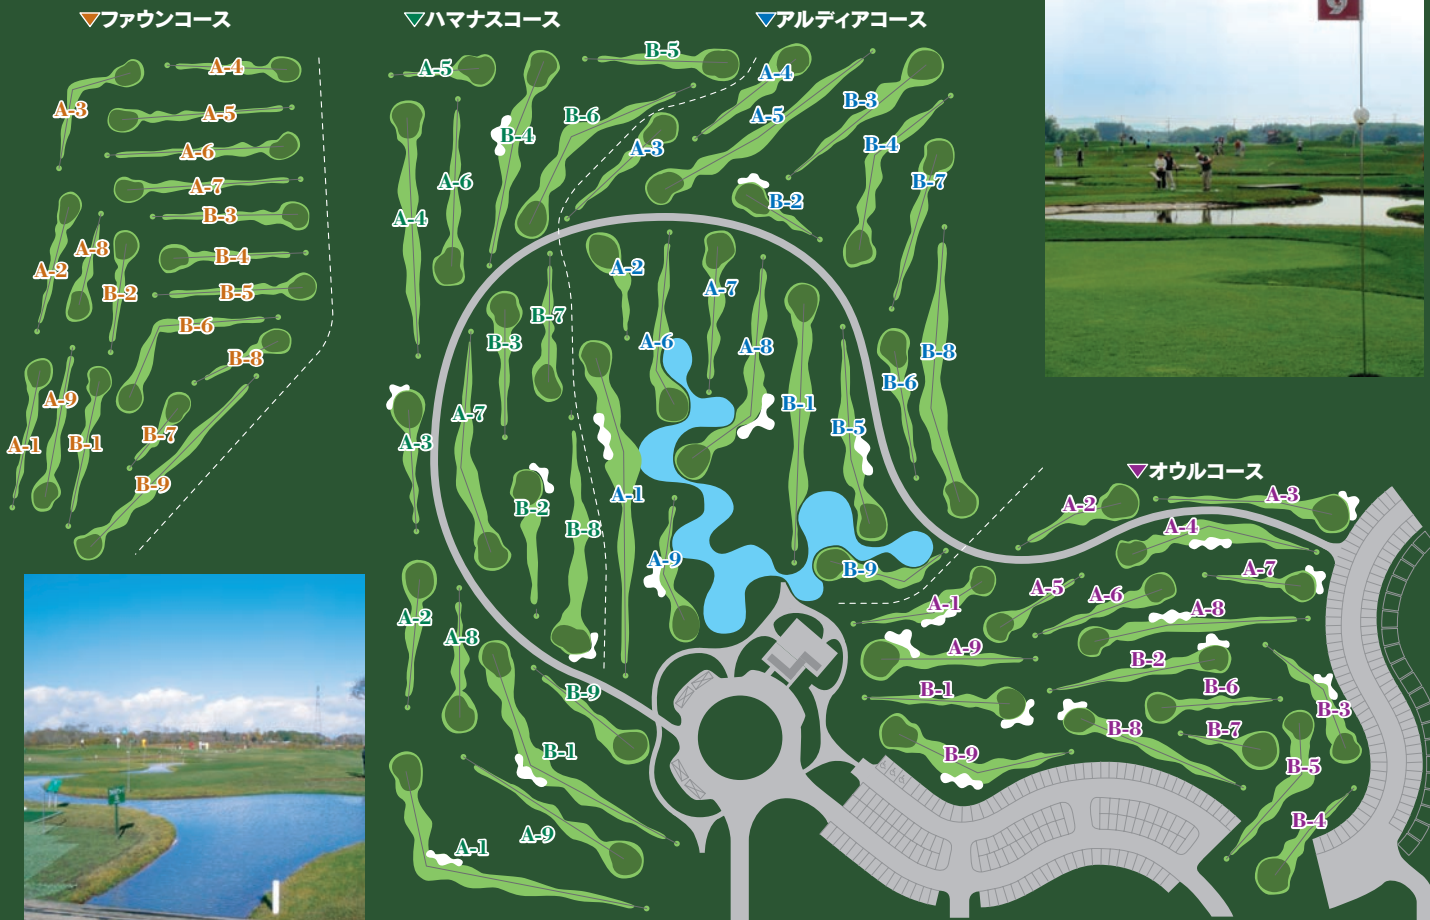

PGJ 茨戸コース

広々とした牧歌的な風景の中で繰り広げられる自然地形を巧みに利用した4コース 72ホール。それぞれのコンセプトにより初心者から上級者まで、全てのプレイヤーの期待に添えるコースとして英知を結集し、誕生致しました。

皆様のパークゴルフライフを豊かに演出いたします。

●ハマナスコース 18H ~上級コース

ゆったりとしたレイアウトの中で展開される1,000mの上級コース。攻め方はプレイヤー次第で幾通りも展開し、ロングホールではフルショットの爽快感をお楽しみいただけます。起伏に富んだ自然地形との闘いを演出し、プレイヤーの創造力と挑戦意欲をかき立てます。

●アルディアコース 18H ~上級コース

起伏に富んだ地形に攻略意欲をかき立てる、油断を許さない戦略的な1,000mの上級コース。コース内に巧みに池が組み込まれ、ハラハラドキドキの連続。名物の池越えホールでプレイヤーの緊張感はクライマックス。挑戦するべきか否かはプレイヤー次第。

●オウルコース 18H ~中級コース

緩やかな起伏の中で正確なコントロールショットを要求される800mの中級コース。ティーショットの正確性がスコアメイクアップの秘訣。起伏の読み違いでOBを連発することも。微妙な距離感が試されるあなどれない魅惑のコースです。

●ファウンコース 18H ~ファミリーコース

ユニバーサルをコンセプトにしたフラットコース。牧歌的な風景の中でコントロールショットを競うビギナー向けコースです。ファミリーで楽しむ、スロープレーもちろんOK。団体貸切可能で、レッスン、職場、学校行事、イベントなども最適です。1日中、回り放題300円(子供は無料)ですから大変お得です。

コースデータ Course Data

●ファウンコース

A	No.	1	2	3	4	5	6	7	8	9	TOTAL
	m	40	42	43	37	53	55	54	29	47	400
	PAR	3	4	4	3	4	4	4	3	4	33

B	No.	1	2	3	4	5	6	7	8	9	TOTAL
	m	46	34	45	41	46	61	24	29	74	400
	PAR	4	3	4	4	4	4	3	3	4	33

●ハマナスコース

A	No.	1	2	3	4	5	6	7	8	9	TOTAL
	m	100	40	38	74	27	52	70	40	59	500
	PAR	5	3	3	4	3	4	4	3	4	33

B	No.	1	2	3	4	5	6	7	8	9	TOTAL
	m	88	40	40	66	44	72	40	70	40	500
	PAR	5	3	3	4	4	4	3	4	3	33

●アルディアコース

A	No.	1	2	3	4	5	6	7	8	9	TOTAL
	m	100	30	40	40	78	55	45	72	40	500
	PAR	5	3	3	3	4	4	4	4	3	33

B	No.	1	2	3	4	5	6	7	8	9	TOTAL
	m	80	26	55	60	62	40	50	87	40	500
	PAR	4	3	4	4	4	3	4	4	3	33

●オウルコース

A	No.	1	2	3	4	5	6	7	8	9	TOTAL
	m	43	35	55	60	30	42	30	67	48	410
	PAR	4	3	4	3	4	4	4	3	4	33

B	No.	1	2	3	4	5	6	7	8	9	TOTAL
	m	45	52	42	37	50	37	25	55	57	400
	PAR	4	4	4	3	4	3	3	4	4	33